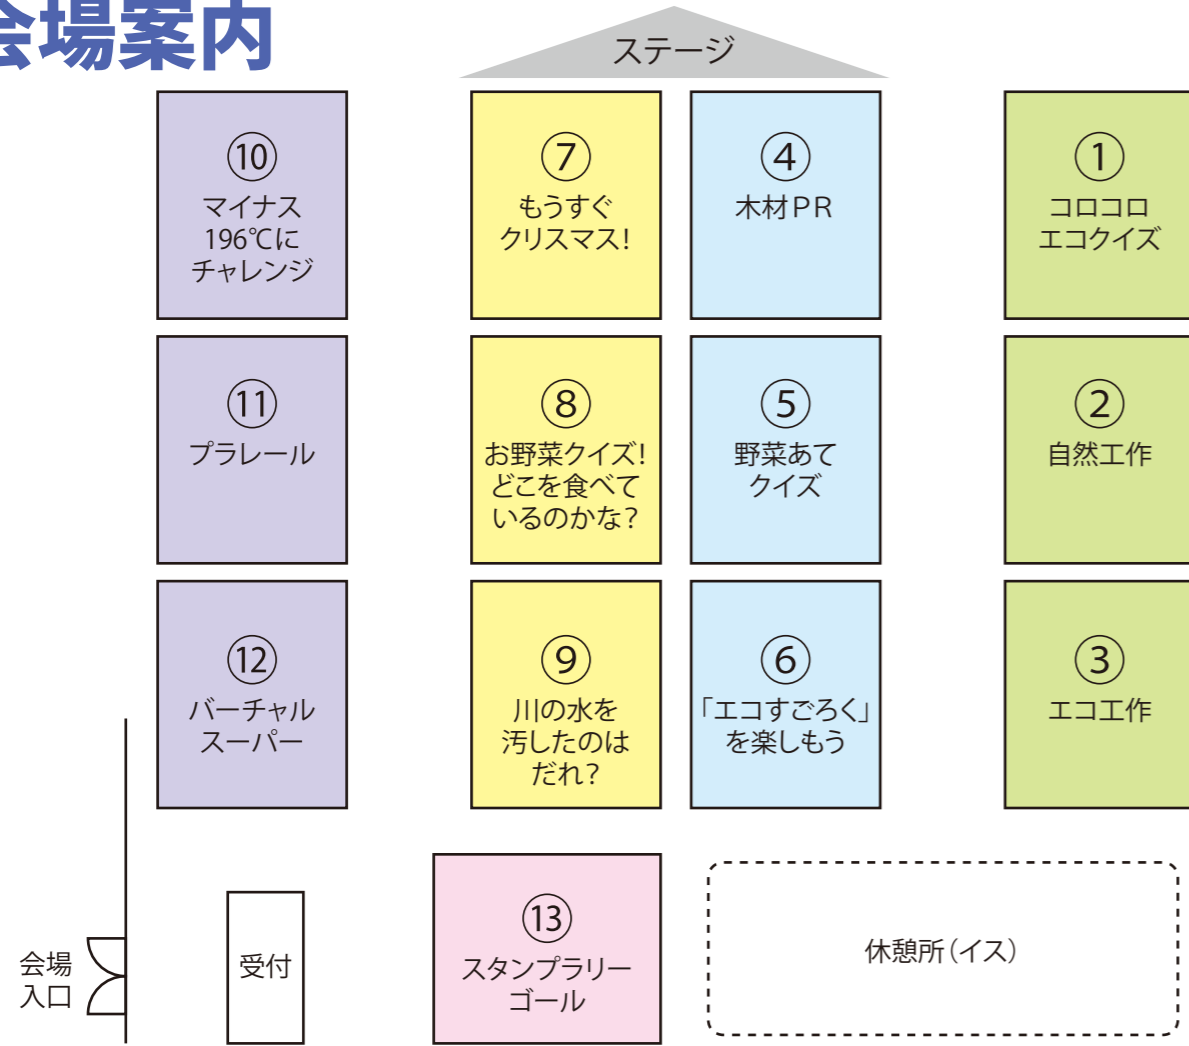

かんきょう
は 葉っぱや木の実に なにを作ろう？

いん にしく
in 西区

でんき
電気をつくって
フラリーを走らせよう！

サイコロを転がして
クイズにちょうせん！

スタンプラリーもあるよ！
たくさんのフースをまわったら、
ステキな景品をプレゼント！

にしく
西区マスコットキャラクター
にしー

へいせい ねん
平成28年

がつ にち じ じ
12月17日(土) 11時～15時

おおさかし にし くみん
大阪市西区民ホール

さんかむりょう
参加無料

もうしこみふよう
申込不要

平成28年 12月17日(土) 11時～15時
 大阪市西区民ホール

参加無料
 申込不要

会場案内

ブース展示

- ① **コロコロエコクイズ** (一般財団法人 環境事業協会)
さいころをころがして、出た目のクイズに答えよう。大人用と子ども用があるよ。
- ② **自然工作** (認定特定非営利活動法人 シニア自然大学校)
野菜の種やどんぐりなど、自然の素材を使って工作しよう。
- ③ **エコ工作** (なにわエコクラブ)
紙コップや牛乳パックで工作しよう。
- ④ **木材PR** (一般社団法人 大阪府木材連合会)
パネル展示やパンフレット、チラシで木材のことを知ろう。
- ⑤ **野菜あてクイズ** (西区食生活改善推進員協議会(つたの会))
箱の中の野菜を触ってあてよう。野菜の丸ごと利用法を知ろう。
- ⑥ **「エコすごろく」を楽しもう** (なにわエコ会議 環境教育・啓発部会)
いろいろなさいころを使ってすごろくをしてみよう。自分のエコライフをふりかえてみよう。
- ⑦ **もうすぐクリスマス!**
サンタさんからのプレゼントはオリジナルエコバックに! (大阪市環境局 家庭ごみ減量課)
エコバックへお絵かきしよう。パネルの展示やパンフレットでごみ減量・3Rについて知ろう。

- ⑧ **お野菜クイズ!どこを食べているのかな?** (なにわエコ会議 エコライブ部会)
毎日おいしく食べているお野菜は、植物のどの部分を食べているのかな?葉っぱかな?根っこかな?お花かな?シールを貼ってあててみよう!
- ⑨ **川の水を汚したのはだれ?** (特定非営利活動法人 大阪環境カウンセラー協会)
採集した川の水を濾過し、水を汚した工場をみつけよう。
- ⑩ **冷熱実験:マイナス196℃にチャレンジ やってみよう環境クイズ** (大阪ガス株式会社)
冷熱実験で、液体窒素の冷熱利用による環境貢献を学ぼう。環境クイズで、日常生活での環境行動を学ぼう。
- ⑪ **プラレールで楽しもう** (なにわエコ会議 環境に配慮した企業部会)
手回し発電機でつくった電気でプラレール(模型の電車)を走らせてみよう。省エネ相談もどうぞ。
- ⑫ **バーチャルスーパー** (大阪市環境局 環境施策課)
お買い物シミュレーションゲームに挑戦!お買い物でのCO2削減、地球温暖化防止やフードマイレージ、地産地消について学ぼう。