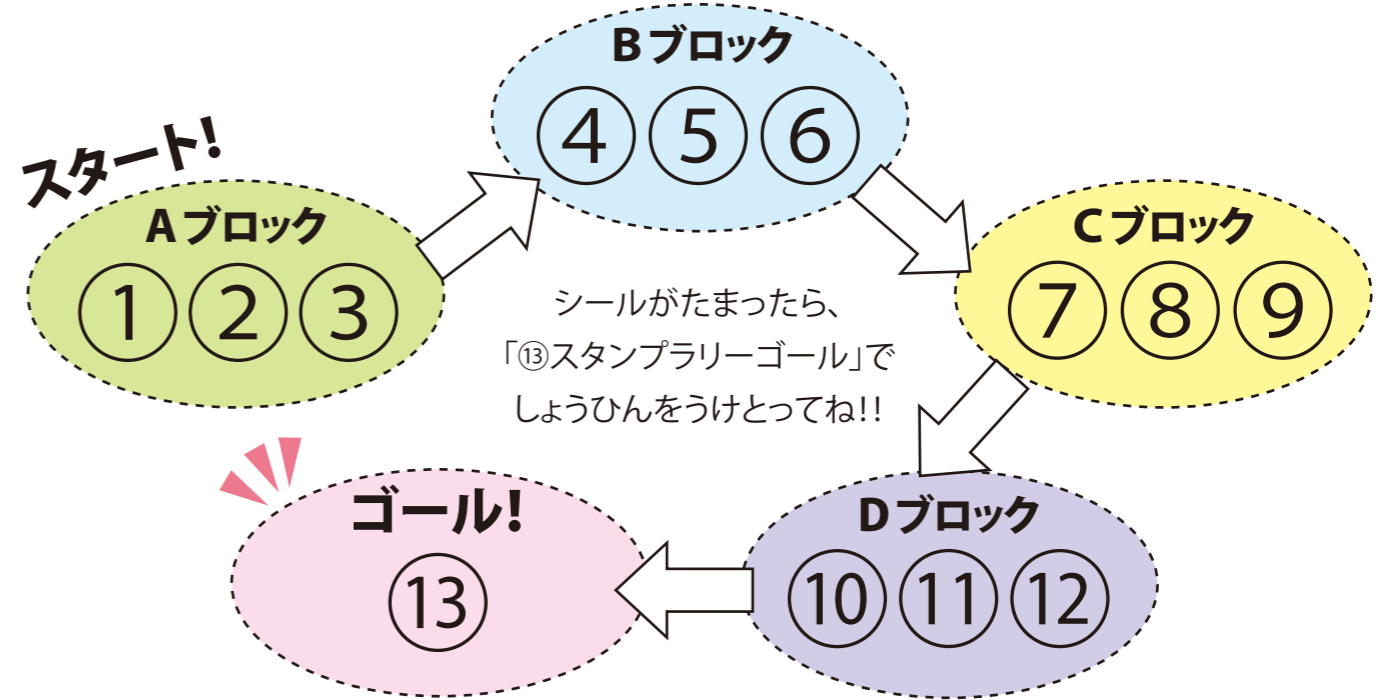

スタンプラリー

それぞれのブロックでクイズや工作にちようせんしたら、シールをはってもらおう!
すべてのブロックでシールが1つずつたまったら、すてきなしょうひんがもらえるよ!

なにわエコ会議 部会活動紹介

環境教育・啓発部会

地球温暖化防止をはじめ、大阪市域の環境保全の必要性を広く認識していただくために、出前講座などの環境教育を行っています。

おおさか環境科
「木の声を聞こう」ほか、夏休みの自由研究を応援する4つの出張授業

大阪環境カウンセラー協会(エコパートナー)
地球環境問題対策セミナー
本日同時開催 13:00~14:00 第4会議室

IPCC第5次報告と地球温暖化防止の動向
環境省近畿地方環境事務所
気候変動について
気象庁大阪管区気象台
…ほか

環境に配慮した企業部会

企業活動の中で環境保全に取り組んでいただける企業を増やすために、環境マネジメントシステムの普及をしています。

EA21スクール
エコアクション21認証取得を目指す事業者向け集合研修

二酸化炭素削減コンペ
積極的に二酸化炭素排出量削減に取り組む企業を表彰

エコライブ部会

家庭生活の中で環境保全に取り組んでいただくために、主婦や子供たちを対象に、家庭で簡単にできる取り組みや環境家計簿の普及をしています。

大阪市エコボランティア研修・市民環境大学
講演「エコライフを考える」と、なにわエコライブ(環境家計簿)の実践

マイバッグキャンペーン
大阪市内のスーパー7店舗にてマイバッグを配布